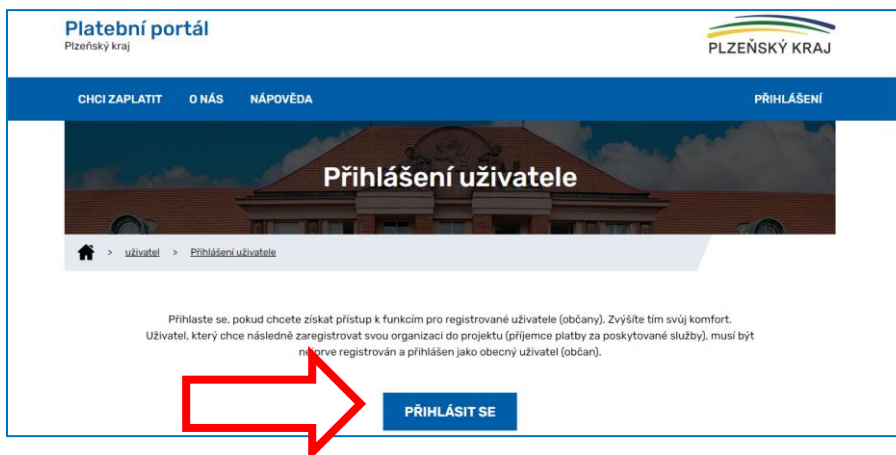

Platební portál

Návod pro přihlášení, registraci „Obec“

1. Povolení přístupu uživatelskému účtu v ePUSA

- V prohlížeči zadá Váš administrátor adresu <https://epusa.cz/> a přihlásí se

- Jméno obce

Výsledek hledání:

- v seznamu aplikací vybere a označí „Platební portál“

IS CamelNET: 

Platební portál PK: 

AIS role (pouze pro čtení):
o-distributor (ISUI - informační systém
územní identifikace) @ Český úřad

- uložit

2. V prohlížeči zadáme adresu <https://platby.Plzensky-kraj.cz/>

3. Na stránce „Platební portál“ odklepeme **PŘIHLÁŠENÍ**

4. Přihlášení

„Obec“ ve volbě „Typ účtu“ vybereme „ePUSA“.
Vyplníme jméno a heslo z „ePUSA“.

ePUSA / CzechPoint ▼

Poznámka: Přihlašující se uživatel musí mít povolen přístup z účtu „ePUSA“. Nastaví jej administrátor obce viz **bod 1**.